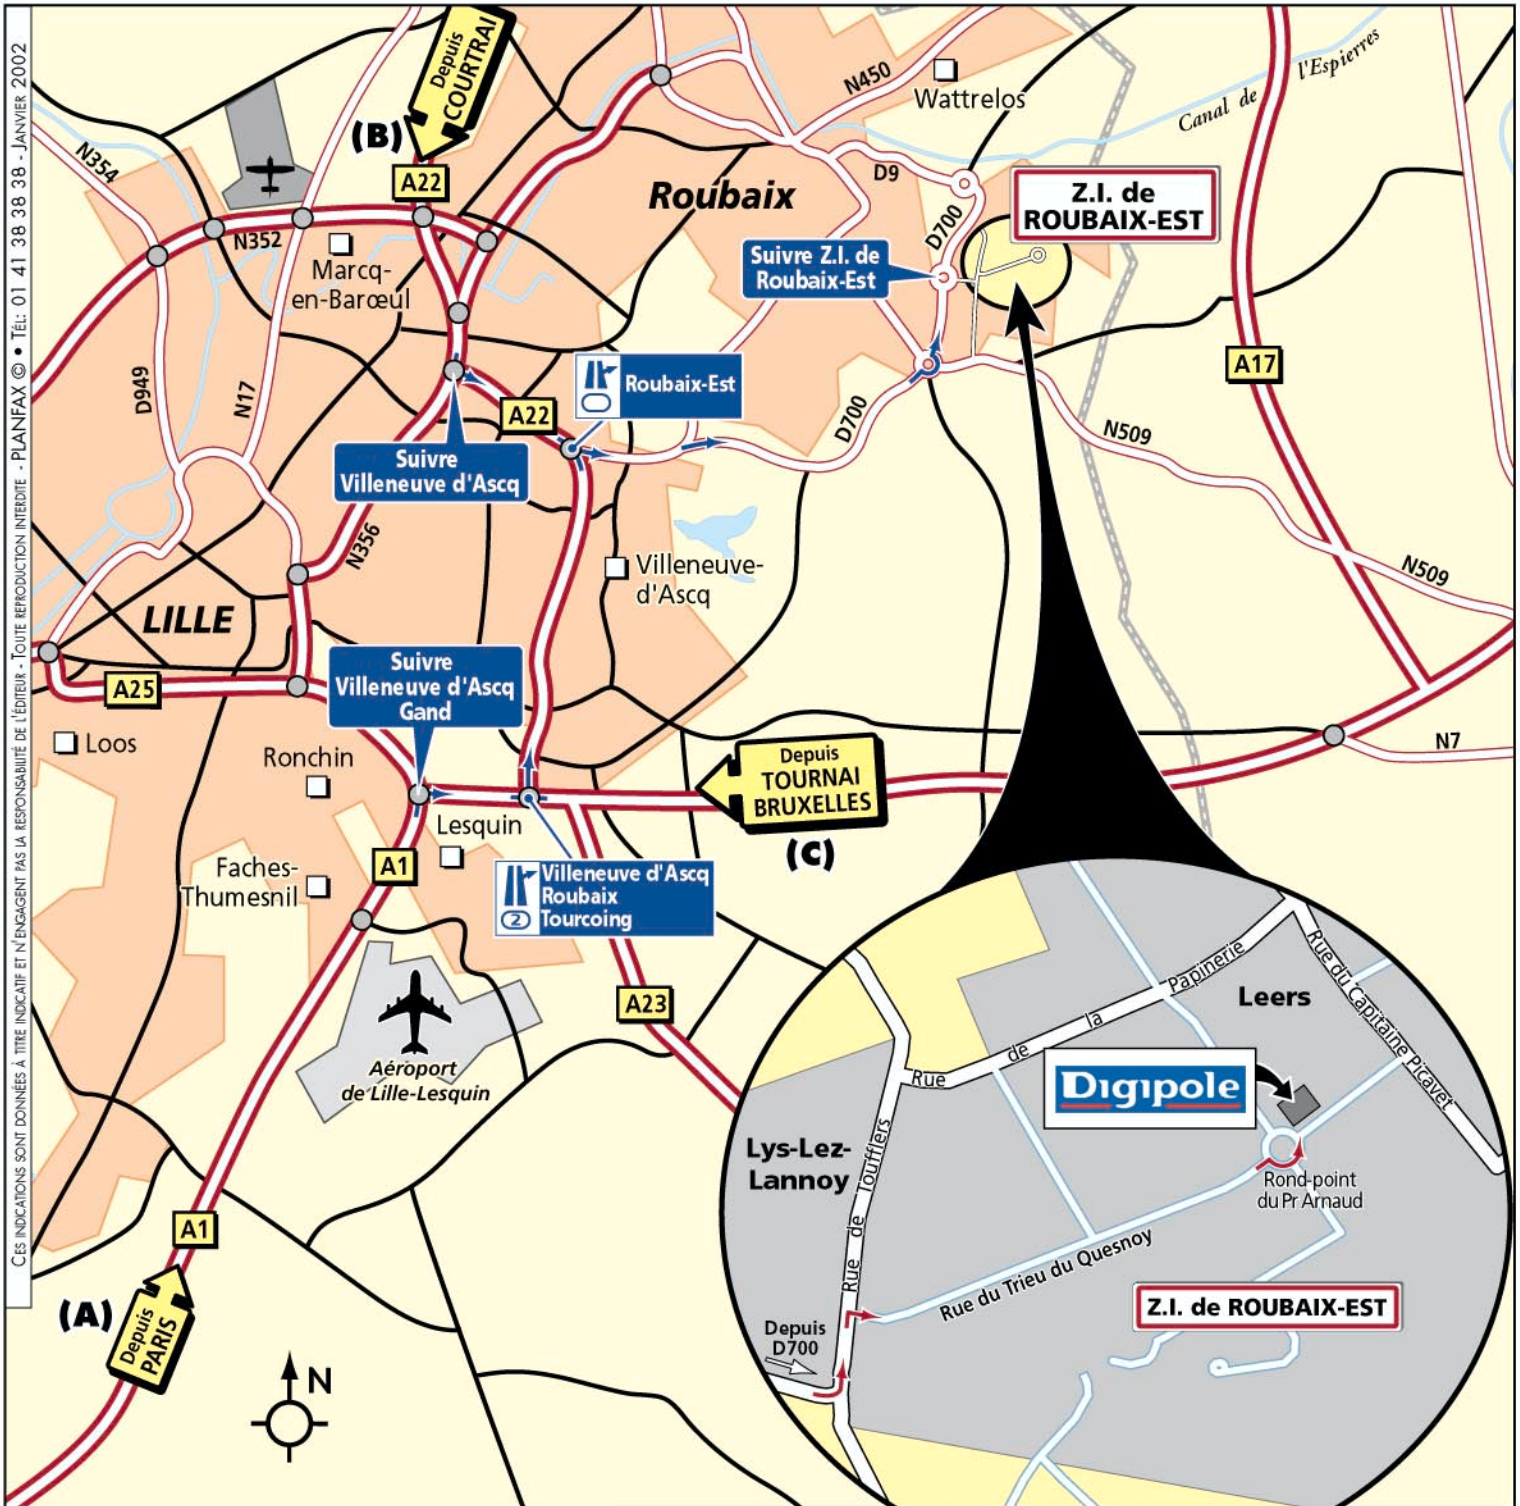

Ces indications sont données à titre indicatif et n'engagent pas la responsabilité de l'éditeur. Toute reproduction interdite. PLANIFAX © • Tél: 01 41 38 38 38 - JANVIER 2002

**■ Depuis PARIS : (A)**

Rejoindre la PORTE DE LA CHAPELLE, puis l'A1 direction LILLE. Rejoindre ensuite l'A22 direction VILLENEUVE D'ASCQ/GAND, emprunter la sortie 2 VILLENEUVE D'ASCQ/ROUBAIX/TOURCOING et suivre direction ROUBAIX-EST, puis la D700/Voie Rapide direction Z.I. DE ROUBAIX-EST/WATTRELOS. A LYS-LEZ-LANNOY suivre Z.I. DE ROUBAIX-EST (puis voir loupe).

**■ Depuis BELGIQUE/COURTRAI : (B)**

Rejoindre l'A14 puis l'A22 en direction de LILLE/VILLENEUVE D'ASCQ, puis emprunter la sortie ROUBAIX-EST. Suivre la D700/Voie Rapide direction Z.I. DE ROUBAIX-EST/WATTRELOS. A LYS-LEZ-LANNOY suivre Z.I. DE ROUBAIX-EST (puis voir loupe).

**■ Depuis BELGIQUE/TOURNAI/BRUXELLES : (C)**

Rejoindre l'A8 puis l'A27 en direction de LILLE/VILLENEUVE D'ASCQ, emprunter la sortie VILLENEUVE D'ASCQ/ROUBAIX/TOURCOING et suivre direction ROUBAIX-EST, puis la D700/Voie Rapide direction Z.I. DE ROUBAIX-EST/WATTRELOS. A LYS-LEZ-LANNOY suivre Z.I. DE ROUBAIX-EST (puis voir loupe).